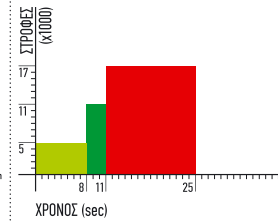

7 ταχύτητες / 7 Speeds
5.000 - 17.000 στροφές / rpm

1. 5.000 στροφές / rpm
2. 7.000 στροφές / rpm
3. 9.000 στροφές / rpm
4. 11.000 στροφές / rpm
5. 13.000 στροφές / rpm
6. 15.000 στροφές / rpm
7. 17.000 στροφές / rpm

Πλήκτρο 1
Συστήνεται για
Milkshake
Σταθερή ταχύτητα
18 δευτ. - 5000 στρ.

Πλήκτρο 2
Συστήνεται για
Milkshake
Πρόγραμμα
14 δευτερολέπτων
με διακύμανση ταχύτητας
2 δευτ. - 11000 στρ.
3 δευτ. - 5000 στρ.
3 δευτ. - 13000 στρ.
3 δευτ. - 15000 στρ.
3 δευτ. - 17000 στρ.

Πλήκτρο 3
Συστήνεται για
Ice Cappuccino small
Πρόγραμμα
14 δευτερολέπτων
με διακύμανση ταχύτητας
2 δευτ. - 5000 στρ.
2 δευτ. - 9000 στρ.
2 δευτ. - 15000 στρ.
8 δευτ. - 17000 στρ.

Πλήκτρο 4
Συστήνεται για large
smoothies yoghurts
Πρόγραμμα
25 δευτερολέπτων
με διακύμανση ταχύτητας
8 δευτ. - 5000 στρ.
3 δευτ. - 11000 στρ.
14 δευτ. - 17000 στρ.

Πλήκτρο 5
Συστήνεται για
large smoothies
Πρόγραμμα
40 δευτερολέπτων
με διακύμανση ταχύτητας
9 δευτ. - 5000 στρ.
2 δευτ. - 13000 στρ.
3 δευτ. - 15000 στρ.
26 δευτ. - 17000 στρ.

Button 1
Recommended for
Milkshake
Constant speed
18 sec - 5000 rpm

Button 2
Recommended for
Milkshake
14 seconds
duration program
with speed variation
2 sec - 11000 rpm
3 sec - 5000 rpm
3 sec - 13000 rpm
3 sec - 15000 rpm
3 sec - 17000 rpm

Button 3
Recommended for
Ice Cappuccino small
14 seconds
duration program
with speed variation
2 sec - 5000 rpm
2 sec - 9000 rpm
2 sec - 15000 rpm
8 sec - 17000 rpm

Button 4
Recommended for large
smoothies yoghurts
25 seconds
duration program
with speed variation
8 sec - 5000 rpm
3 sec - 11000 rpm
14 sec - 17000 rpm

Button 5
Recommended for
large smoothies
40 seconds
duration program
with speed variation
9 sec - 5000 rpm
2 sec - 13000 rpm
3 sec - 15000 rpm
26 sec - 17000 rpm

PROFESSIONAL BLENDER BL - 6 MC