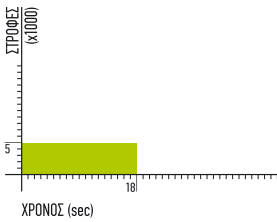

7 ταχύτητες / 7 Speeds
5.000 - 17.000 στροφές / rpm

1. 5.000 στροφές / rpm
2. 7.000 στροφές / rpm
3. 9.000 στροφές / rpm
4. 11.000 στροφές / rpm
5. 13.000 στροφές / rpm
6. 15.000 στροφές / rpm
7. 17.000 στροφές / rpm

Πλήκτρο 1
Συστήνεται για
Milkshake
Σταθερή ταχύτητα
18 δευτ. - 5000 στρ.

Πλήκτρο 2
Συστήνεται για
Milkshake
Πρόγραμμα
14 δευτερολέπτων
με διακύμανση ταχύτητας
2 δευτ. - 11000 στρ.
3 δευτ. - 5000 στρ.
3 δευτ. - 13000 στρ.
3 δευτ. - 15000 στρ.
3 δευτ. - 17000 στρ.

Πλήκτρο 3
Συστήνεται για
Ice Cappuccino small
Πρόγραμμα
14 δευτερολέπτων
με διακύμανση ταχύτητας
2 δευτ. - 5000 στρ.
2 δευτ. - 9000 στρ.
2 δευτ. - 15000 στρ.
8 δευτ. - 17000 στρ.

Πλήκτρο 4
Συστήνεται για large
smoothies yoghurts
Πρόγραμμα
25 δευτερολέπτων
με διακύμανση ταχύτητας
8 δευτ. - 5000 στρ.
3 δευτ. - 11000 στρ.
14 δευτ. - 17000 στρ.

Πλήκτρο 5
Συστήνεται για
large smoothies
Πρόγραμμα
40 δευτερολέπτων
με διακύμανση ταχύτητας
9 δευτ. - 5000 στρ.
2 δευτ. - 13000 στρ.
3 δευτ. - 15000 στρ.
26 δευτ. - 17000 στρ.

Button 1
Recommended for
Milkshake
Constant speed
18 sec - 5000 rpm

Button 2
Recommended for
Milkshake
14 seconds
duration program
with speed variation
2 sec - 11000 rpm
3 sec - 5000 rpm
3 sec - 13000 rpm
3 sec - 15000 rpm
3 sec - 17000 rpm

Button 3
Recommended for
Ice Cappuccino small
14 seconds
duration program
with speed variation
2 sec - 5000 rpm
2 sec - 9000 rpm
2 sec - 15000 rpm
8 sec - 17000 rpm

Button 4
Recommended for large
smoothies yoghurts
25 seconds
duration program
with speed variation
8 sec - 5000 rpm
3 sec - 11000 rpm
14 sec - 17000 rpm

Button 5
Recommended for
large smoothies
40 seconds
duration program
with speed variation
9 sec - 5000 rpm
2 sec - 13000 rpm
3 sec - 15000 rpm
26 sec - 17000 rpm

PROFESSIONAL BLENDER BL - 6 MC