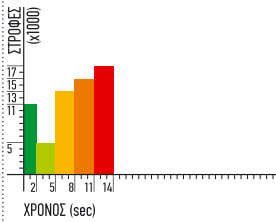

7 ταχύτητες / 7 Speeds
5.000 - 17.000 στροφές / rpm

1. 5.000 στροφές / rpm
2. 7.000 στροφές / rpm
3. 9.000 στροφές / rpm
4. 11.000 στροφές / rpm
5. 13.000 στροφές / rpm
6. 15.000 στροφές / rpm
7. 17.000 στροφές / rpm

Πλήκτρο 1
Συστήνεται για
Milkshake
Σταθερή ταχύτητα
18 δευτ. - 5000 στρ.

Πλήκτρο 2
Συστήνεται για
Milkshake
Πρόγραμμα
14 δευτερολέπτων
με διακύμανση ταχύτητας
2 δευτ. - 11000 στρ.
3 δευτ. - 5000 στρ.
3 δευτ. - 13000 στρ.
3 δευτ. - 15000 στρ.
3 δευτ. - 17000 στρ.

Πλήκτρο 3
Συστήνεται για
Ice Cappuccino small
Πρόγραμμα
14 δευτερολέπτων
με διακύμανση ταχύτητας
2 δευτ. - 5000 στρ.
2 δευτ. - 9000 στρ.
2 δευτ. - 15000 στρ.
8 δευτ. - 17000 στρ.

Πλήκτρο 4
Συστήνεται για large
smoothies yoghurts
Πρόγραμμα
25 δευτερολέπτων
με διακύμανση ταχύτητας
8 δευτ. - 5000 στρ.
3 δευτ. - 11000 στρ.
14 δευτ. - 17000 στρ.

Πλήκτρο 5
Συστήνεται για
large smoothies
Πρόγραμμα
40 δευτερολέπτων
με διακύμανση ταχύτητας
9 δευτ. - 5000 στρ.
2 δευτ. - 13000 στρ.
3 δευτ. - 15000 στρ.
26 δευτ. - 17000 στρ.

Button 1
Recommended for
Milkshake
Constant speed
18 sec - 5000 rpm

Button 2
Recommended for
Milkshake
14 seconds
duration program
with speed variation
2 sec - 11000 rpm
3 sec - 5000 rpm
3 sec - 13000 rpm
3 sec - 15000 rpm
3 sec - 17000 rpm

Button 3
Recommended for
Ice Cappuccino small
14 seconds
duration program
with speed variation
2 sec - 5000 rpm
2 sec - 9000 rpm
2 sec - 15000 rpm
8 sec - 17000 rpm

Button 4
Recommended for large
smoothies yoghurts
25 seconds
duration program
with speed variation
8 sec - 5000 rpm
3 sec - 11000 rpm
14 sec - 17000 rpm

Button 5
Recommended for
large smoothies
40 seconds
duration program
with speed variation
9 sec - 5000 rpm
2 sec - 13000 rpm
3 sec - 15000 rpm
26 sec - 17000 rpm

PROFESSIONAL BLENDER BL - 6 MC