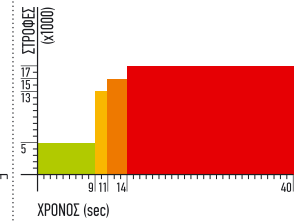

7 ταχύτητες / 7 Speeds
5.000 - 17.000 στροφές / rpm

1. 5.000 στροφές / rpm
2. 7.000 στροφές / rpm
3. 9.000 στροφές / rpm
4. 11.000 στροφές / rpm
5. 13.000 στροφές / rpm
6. 15.000 στροφές / rpm
7. 17.000 στροφές / rpm

Πλήκτρο 1
Συστήνεται για
Milkshake
Σταθερή ταχύτητα
18 δευτ. - 5000 στρ.

Πλήκτρο 2
Συστήνεται για
Milkshake
Πρόγραμμα
14 δευτερολέπτων
με διακύμανση ταχύτητας
2 δευτ. - 11000 στρ.
3 δευτ. - 5000 στρ.
3 δευτ. - 13000 στρ.
3 δευτ. - 15000 στρ.
3 δευτ. - 17000 στρ.

Πλήκτρο 3
Συστήνεται για
Ice Cappuccino small
Πρόγραμμα
14 δευτερολέπτων
με διακύμανση ταχύτητας
2 δευτ. - 5000 στρ.
2 δευτ. - 9000 στρ.
2 δευτ. - 15000 στρ.
8 δευτ. - 17000 στρ.

Πλήκτρο 4
Συστήνεται για large
smoothies yoghurts
Πρόγραμμα
25 δευτερολέπτων
με διακύμανση ταχύτητας
8 δευτ. - 5000 στρ.
3 δευτ. - 11000 στρ.
14 δευτ. - 17000 στρ.

Πλήκτρο 5
Συστήνεται για
large smoothies
Πρόγραμμα
40 δευτερολέπτων
με διακύμανση ταχύτητας
9 δευτ. - 5000 στρ.
2 δευτ. - 13000 στρ.
3 δευτ. - 15000 στρ.
26 δευτ. - 17000 στρ.

Button 1
Recommended for
Milkshake
Constant speed
18 sec - 5000 rpm

Button 2
Recommended for
Milkshake
14 seconds
duration program
with speed variation
2 sec - 11000 rpm
3 sec - 5000 rpm
3 sec - 13000 rpm
3 sec - 15000 rpm
3 sec - 17000 rpm

Button 3
Recommended for
Ice Cappuccino small
14 seconds
duration program
with speed variation
2 sec - 5000 rpm
2 sec - 9000 rpm
2 sec - 15000 rpm
8 sec - 17000 rpm

Button 4
Recommended for large
smoothies yoghurts
25 seconds
duration program
with speed variation
8 sec - 5000 rpm
3 sec - 11000 rpm
14 sec - 17000 rpm

Button 5
Recommended for
large smoothies
40 seconds
duration program
with speed variation
9 sec - 5000 rpm
2 sec - 13000 rpm
3 sec - 15000 rpm
26 sec - 17000 rpm

PROFESSIONAL BLENDER BL - 6 MC