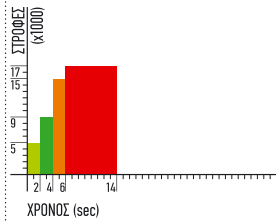

7 ταχύτητες / 7 Speeds
5.000 - 17.000 στροφές / rpm

1. 5.000 στροφές / rpm
2. 7.000 στροφές / rpm
3. 9.000 στροφές / rpm
4. 11.000 στροφές / rpm
5. 13.000 στροφές / rpm
6. 15.000 στροφές / rpm
7. 17.000 στροφές / rpm

Πλήκτρο 1
Συστήνεται για
Milkshake
Σταθερή ταχύτητα
18 δευτ. - 5000 στρ.

Πλήκτρο 2
Συστήνεται για
Milkshake
Πρόγραμμα
14 δευτερολέπτων
με διακύμανση ταχύτητας
2 δευτ. - 11000 στρ.
3 δευτ. - 5000 στρ.
3 δευτ. - 13000 στρ.
3 δευτ. - 15000 στρ.
3 δευτ. - 17000 στρ.

Πλήκτρο 3
Συστήνεται για
Ice Cappuccino small
Πρόγραμμα
14 δευτερολέπτων
με διακύμανση ταχύτητας
2 δευτ. - 5000 στρ.
2 δευτ. - 9000 στρ.
2 δευτ. - 15000 στρ.
8 δευτ. - 17000 στρ.

Πλήκτρο 4
Συστήνεται για large
smoothies yoghurts
Πρόγραμμα
25 δευτερολέπτων
με διακύμανση ταχύτητας
8 δευτ. - 5000 στρ.
3 δευτ. - 11000 στρ.
14 δευτ. - 17000 στρ.

Πλήκτρο 5
Συστήνεται για
large smoothies
Πρόγραμμα
40 δευτερολέπτων
με διακύμανση ταχύτητας
9 δευτ. - 5000 στρ.
2 δευτ. - 13000 στρ.
3 δευτ. - 15000 στρ.
26 δευτ. - 17000 στρ.

Button 1
Recommended for
Milkshake
Constant speed
18 sec - 5000 rpm

Button 2
Recommended for
Milkshake
14 seconds
duration program
with speed variation
2 sec - 11000 rpm
3 sec - 5000 rpm
3 sec - 13000 rpm
3 sec - 15000 rpm
3 sec - 17000 rpm

Button 3
Recommended for
Ice Cappuccino small
14 seconds
duration program
with speed variation
2 sec - 5000 rpm
2 sec - 9000 rpm
2 sec - 15000 rpm
8 sec - 17000 rpm

Button 4
Recommended for large
smoothies yoghurts
25 seconds
duration program
with speed variation
8 sec - 5000 rpm
3 sec - 11000 rpm
14 sec - 17000 rpm

Button 5
Recommended for
large smoothies
40 seconds
duration program
with speed variation
9 sec - 5000 rpm
2 sec - 13000 rpm
3 sec - 15000 rpm
26 sec - 17000 rpm

PROFESSIONAL BLENDER BL - 6 MC